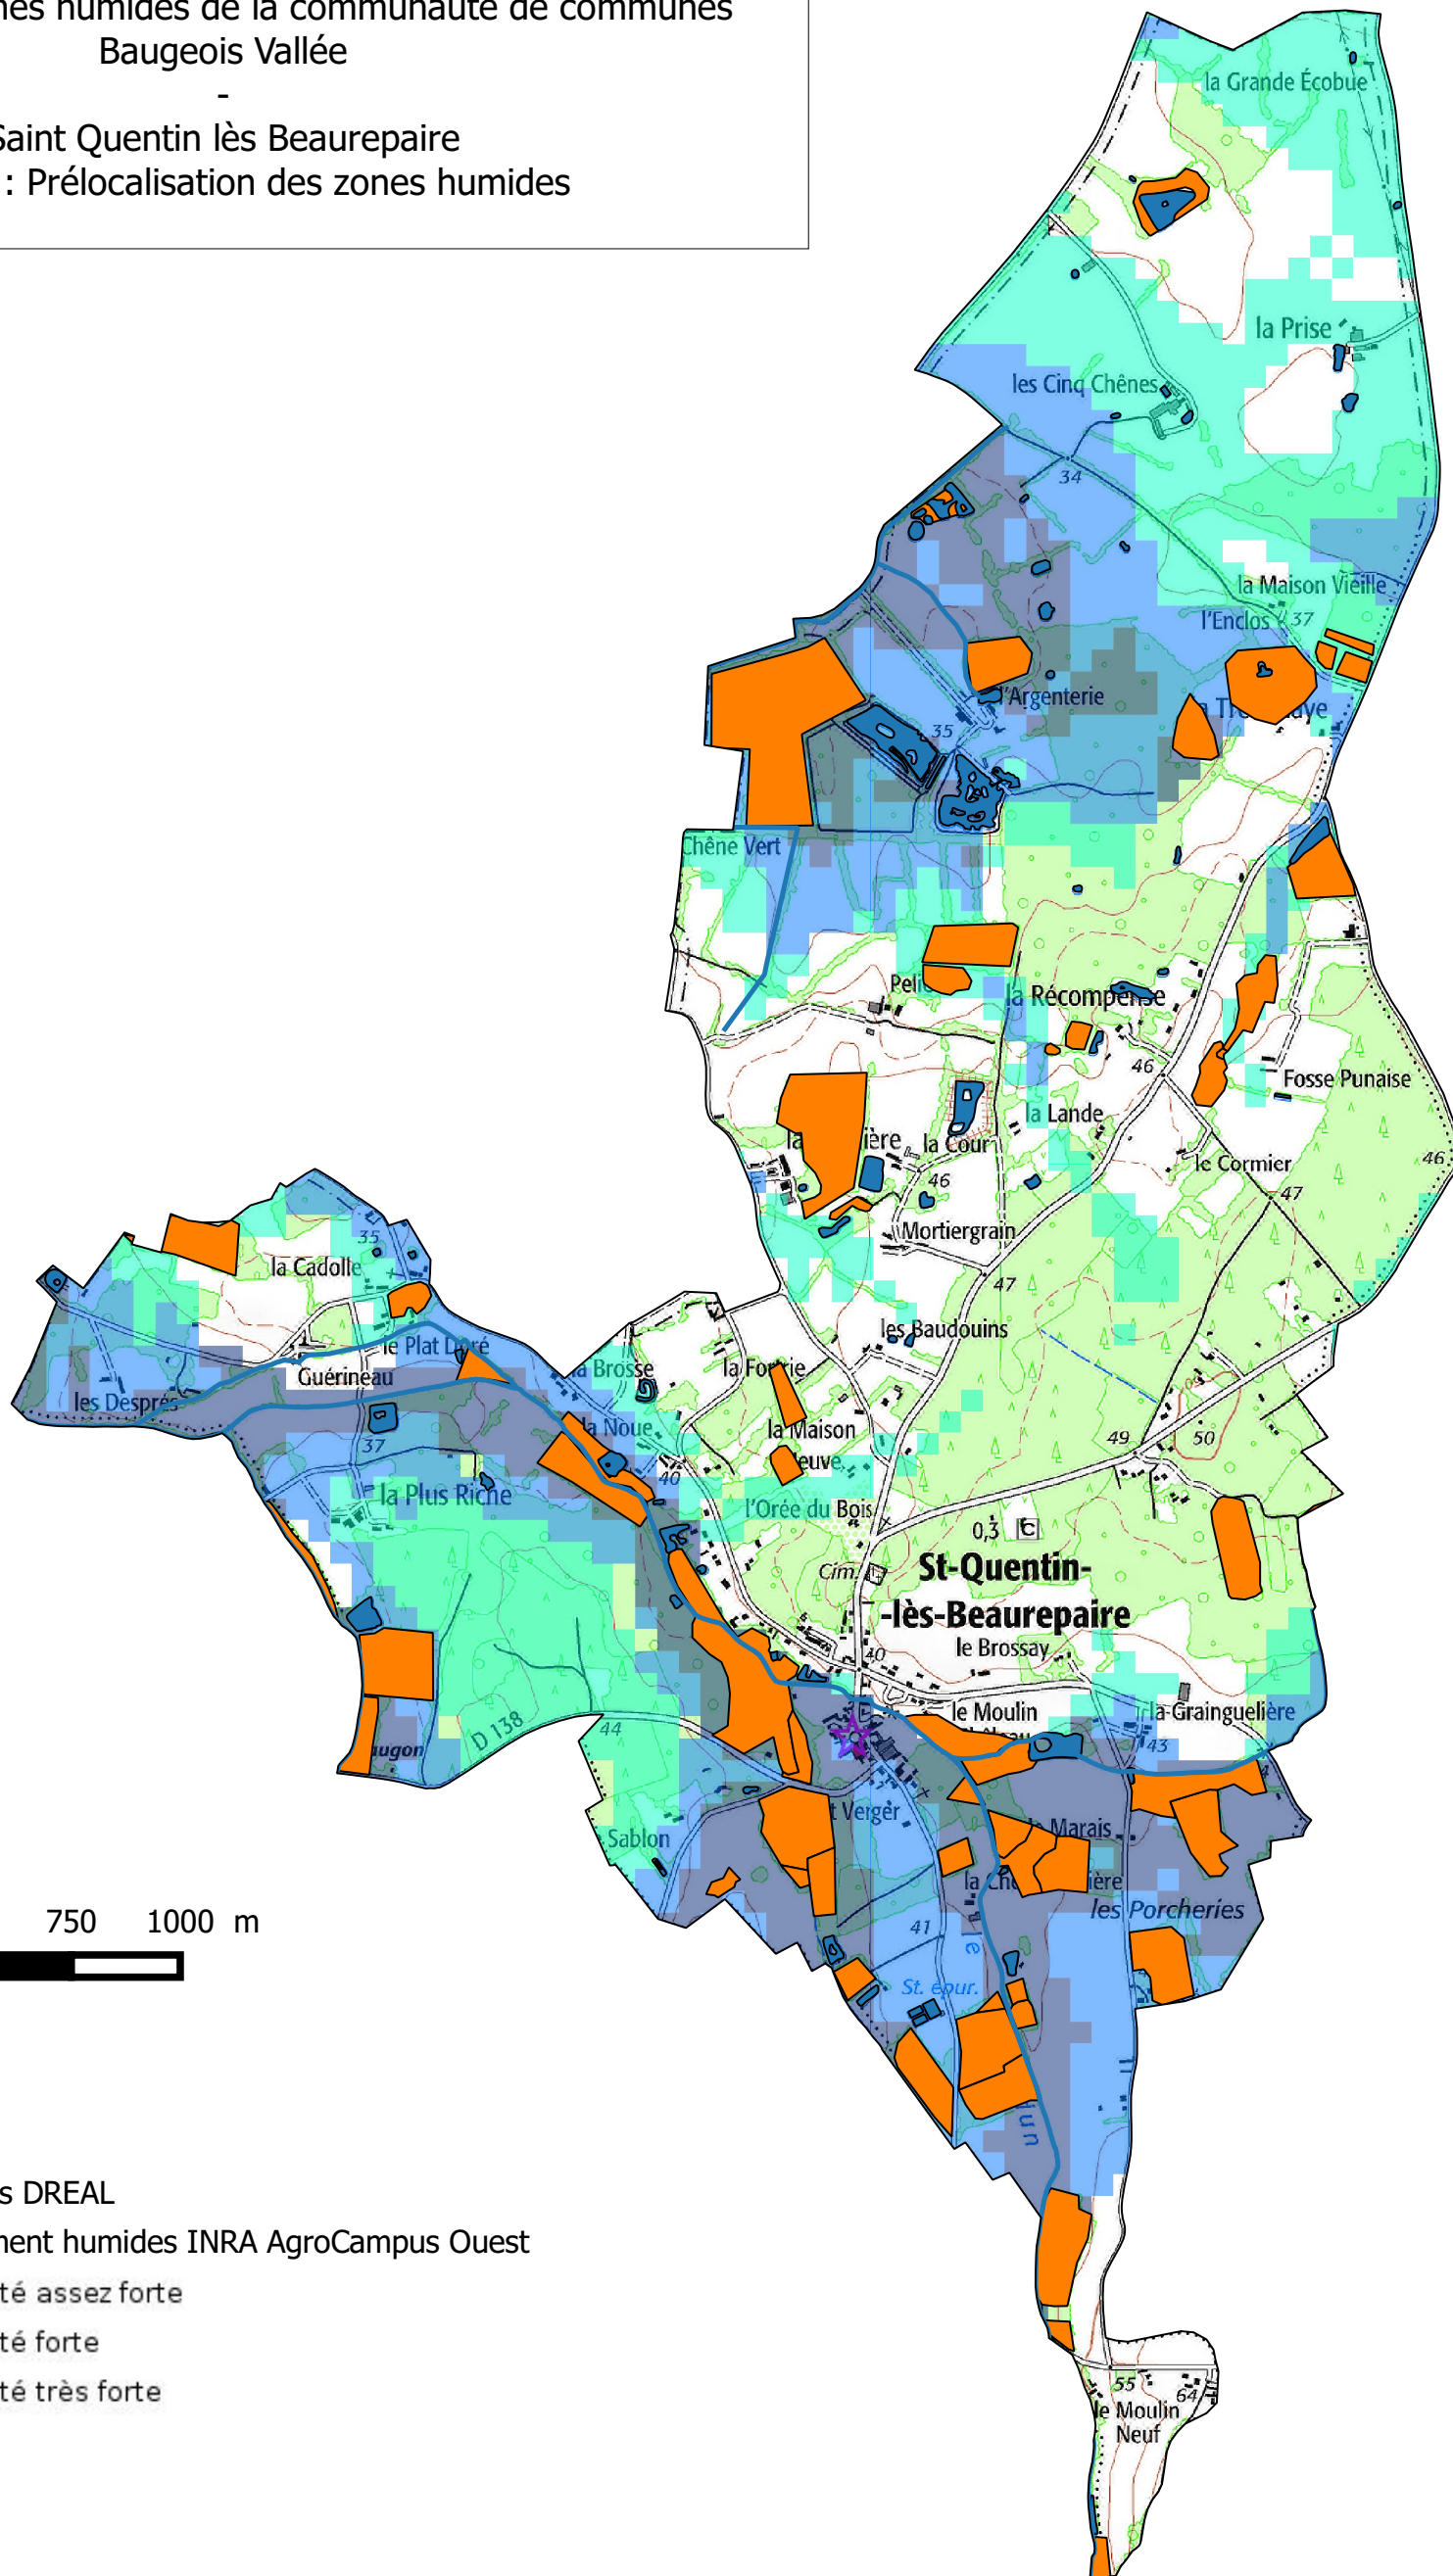

Inventaire des zones humides de la communauté de communes
Baugeois Vallée

Saint Quentin lès Beaurepaire
Carte 1 : Prélocalisation des zones humides

Légende

Hydrographie

Prélocalisations DREAL

Milieus potentiellement humides INRA AgroCampus Ouest

- probabilité assez forte

- probabilité forte

- probabilité très forte

Plans d'eau