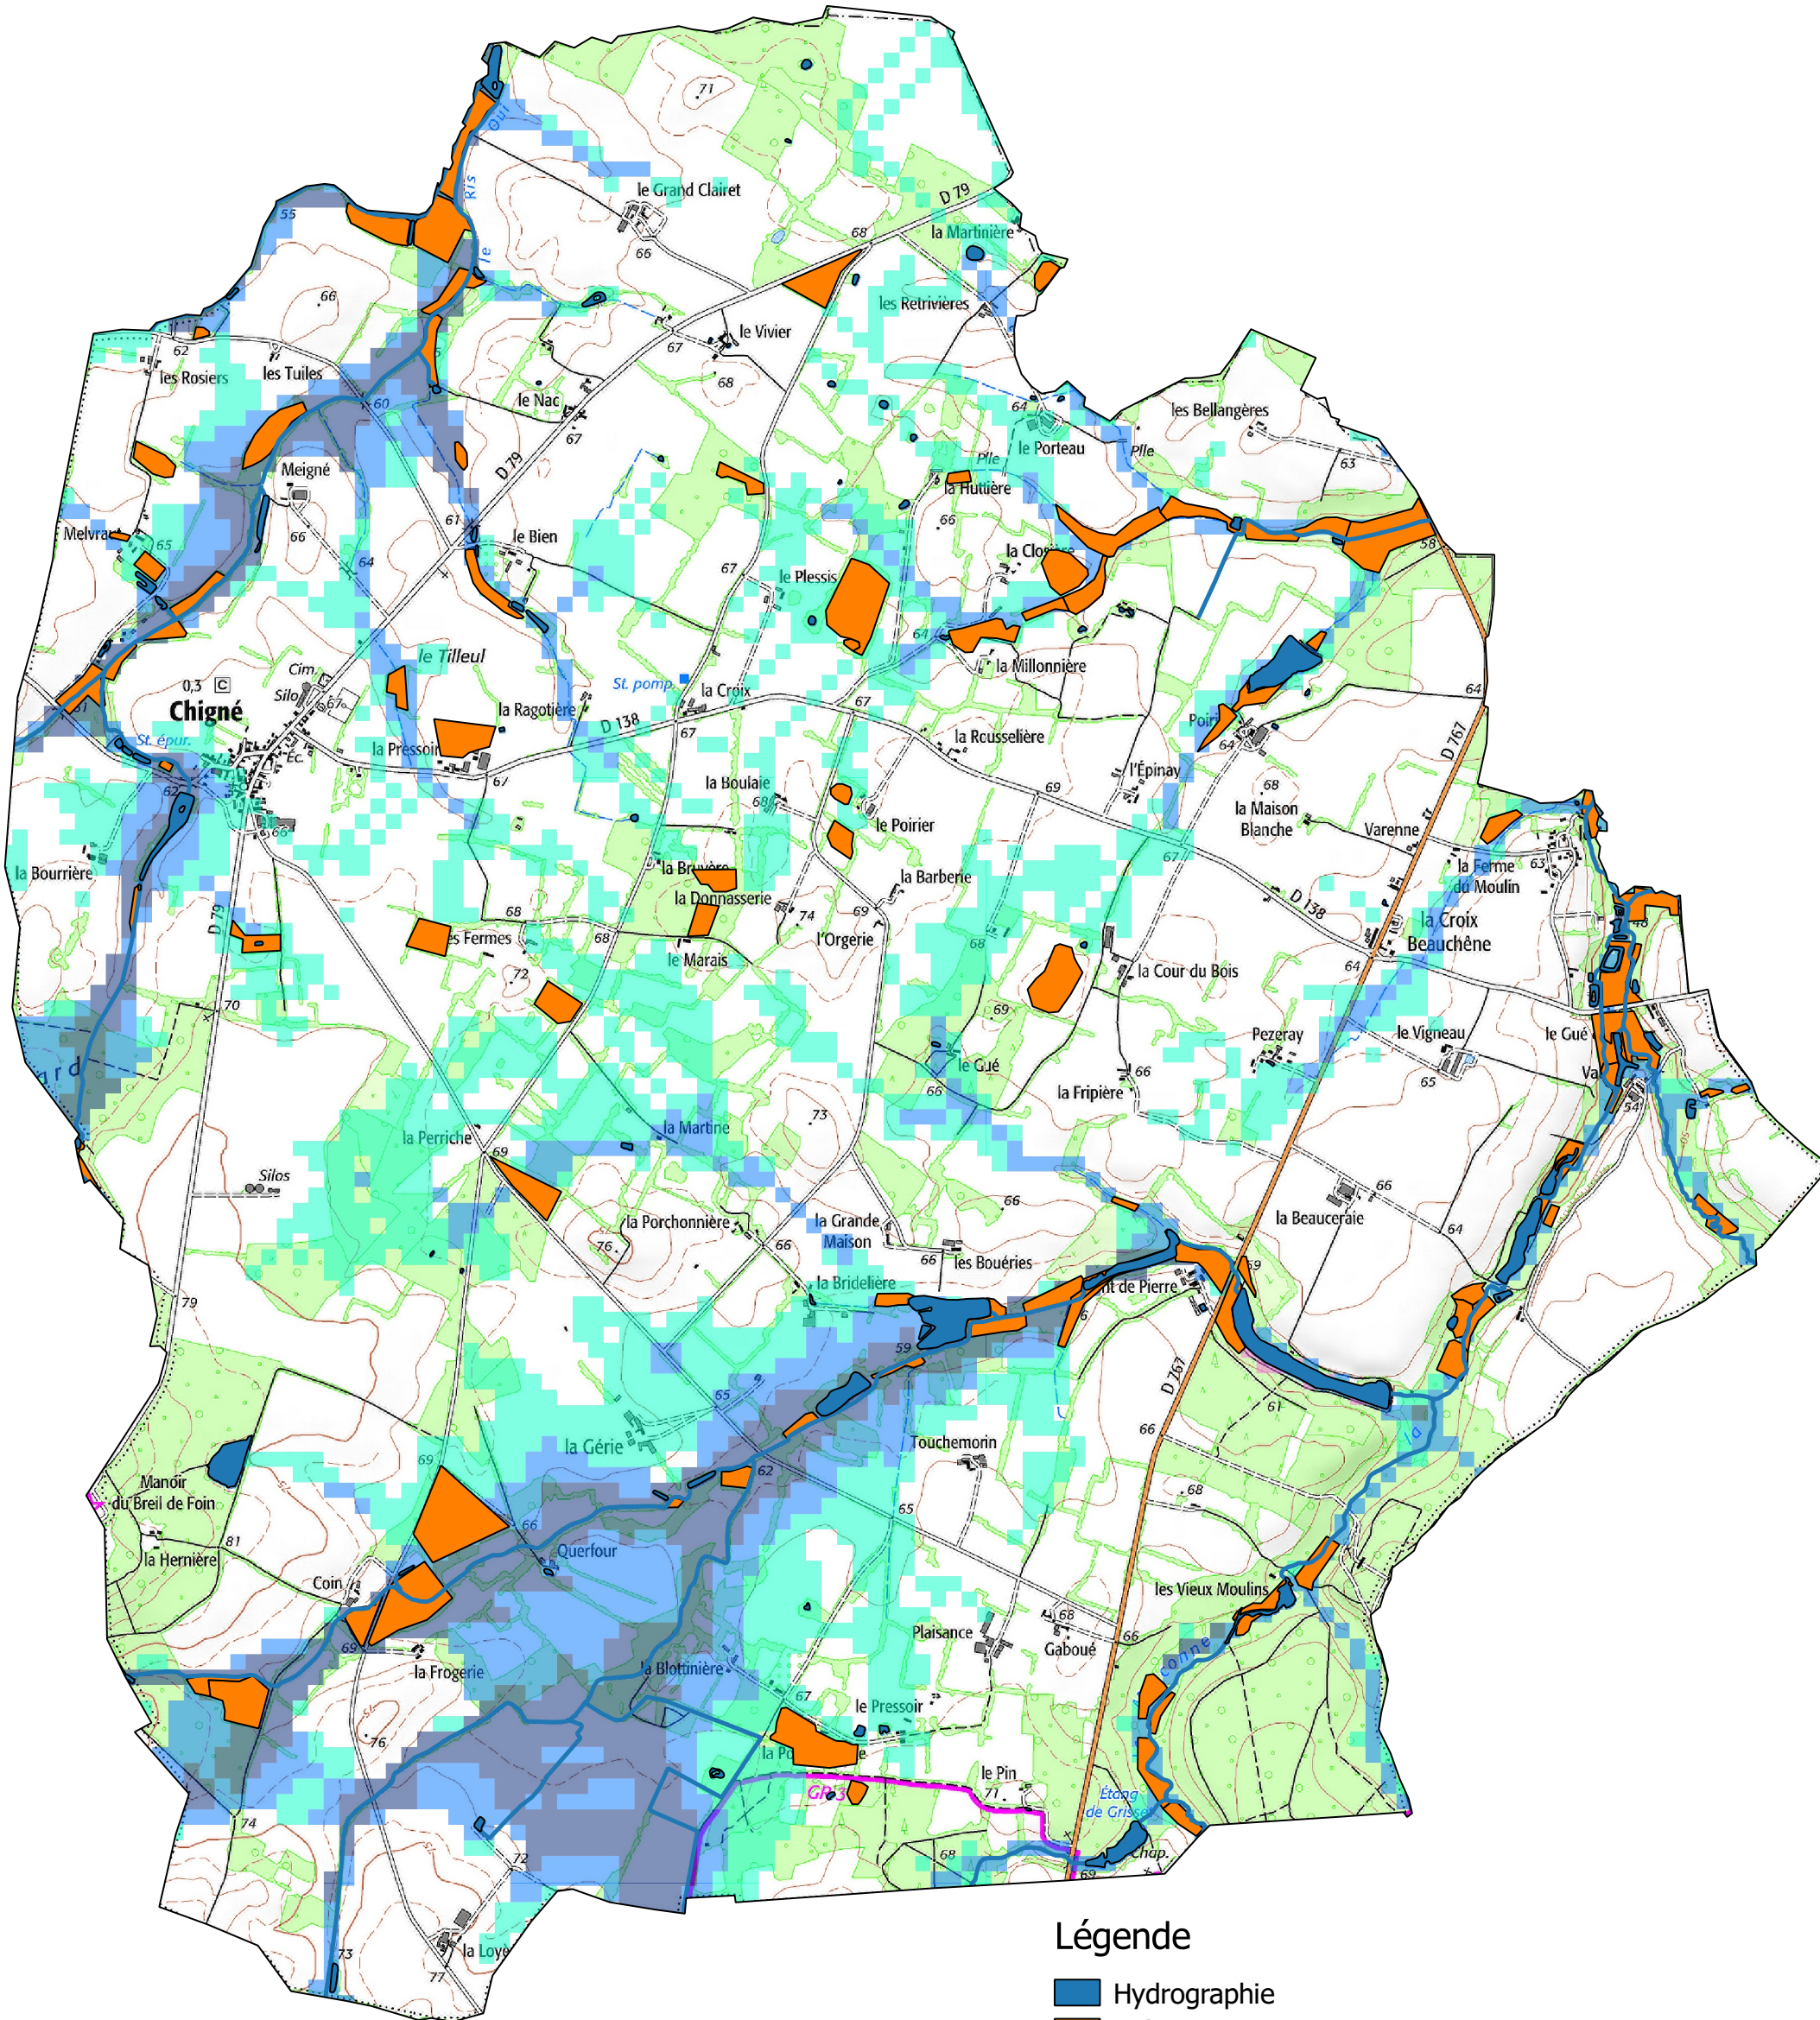

Inventaire des zones humides de la communauté de communes  
Baugeois Vallée

-  
Chigné

Carte 1 : Prélocalisation des zones humides

Légende

- Hydrographie
- Prélocalisations DREAL
- Milieus potentiellement humides INRA AgroCampus Ovest
  - probabilité assez forte
  - probabilité forte
  - probabilité très forte
- Plans d'eau